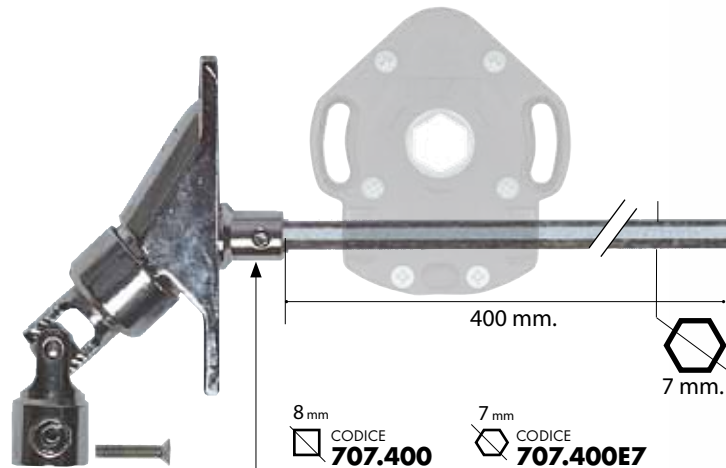

8 mm CODICE **723.353**

7 mm CODICE **723.354**

SNODO 90° CON AGGANCIAMENTO
PER ASTA INVISIBILE **701.151**
JOINT 90° FOR INVISIBLE HANDLE **701.151**
GENOUILLERE 90° POUR TRINGLE INVISIBLE **701.151**

8 mm.

CODICE **701.151** ASTA DI MANOVRA SNODATA
PER SNODO INVISIBILE
JOINTED HANDLE
TRINGLE POUR GENOUILLERE

PER ART.
FOR ART.
FOR CODE.

723.350
723.351
723.352
723.353
723.354

8 mm CODICE **707.400**

7 mm CODICE **707.400E7**

SNODO 90° IN ACCIAIO NICHELATO
JOINT 90° IN NICKEL STEEL
GENOUILLERE 90° EN ACIER NICKELE

SOLO ASTA DI MANOVRA
ONLY HANDLE
TRINGLE SEULE

1 TUBO IN ACCIAIO
RIVESTITO CON TUBO PVC
PLASTIC-COATED STEEL TUBE
TUBE EN ACIER REVETI
AVEC TUBE PVC

2 MANIGLIA IN ACCIAIO
STEEL HANDLE
MANIVELLE EN ACIER

CODICE
709.141 ** H = 1500 mm
709.142 ** H = 1700 mm
709.143 ** H = 1800 mm
709.144 ** H = 2200 mm
709.145 ** H = 3000 mm

COLORI DISPONIBILI / AVAILABLE COLOURS
COULEURS DISPONIBLES