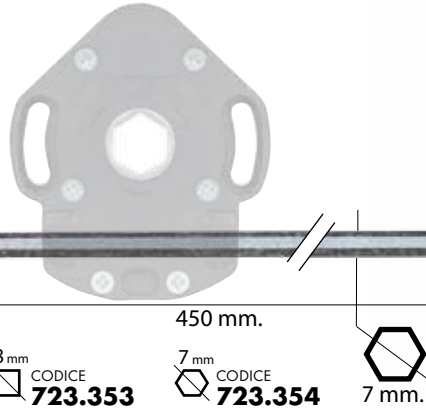

CODICE **723.350**

8 mm
L = 350 mm

CODICE **723.351**

7 mm
L = 350 mm

CODICE **723.352**

7 mm
L = 450 mm

SNODO 45° CON AGGANCI
PER ASTA INVISIBILE ART. 701.151
JOINT 45° FOR INVISIBLE
HANDLE ART. 701.151
GENOUILLERE 45°
POUR TRINGLE INVISIBLE
REF. 701.151

CODICE **701.151**

ASTA DI MANOVRA SNODATA
PER SNODO INVISIBILE
JOINTED HANDLE
TRINGLE POUR GENOUILLERE

PER ART.
FOR ART.
FOR CODE.

723.350
723.351
723.352
723.353
723.354

CODICE **706.250**

8 mm
L = 250 mm

CODICE **706.250E7**

7 mm
L = 250 mm

CODICE **723.500ST**

8 mm
L = 400 mm

SNODO 45° CON SISTEMA ROTANTE
AD ANGOLAZIONE VARIABILE
JOINT 45° WITH ROTARY SYSTEM AT VARYING
ANGULATION
GENOUILLERE A 45°
AVEC SYSTEME ROTATIF A ANGLE VARIABLE

DISPONIBILE ANCHE CON PLACCA PICCOLA mm. 27x 52
AVAILABLE WITH SMALL PLATE mm 27 x 52
DISPONIBILE AVEC PETITE PLAQUE mm. 27 x 52

PLACCA IN LEGA DI ALLUMINIO
WITH PLATE IN ALUMINIUM ALLOY
AVEC PLAQUE EN ALLIAGE D'ALUMINIUM