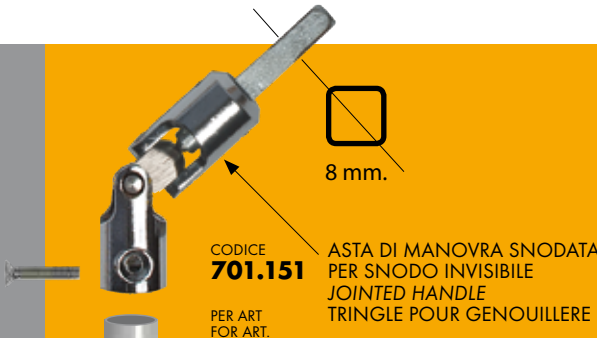

CODICE **706.250E7**

7 mm
L = 250 mm

CODICE **723.500ST**

8 mm
L = 400 mm

SNODO 45° CON SISTEMA ROTANTE
AD ANGOLAZIONE VARIABILE
JOINT 45° WITH ROTARY SYSTEM AT VARYING
ANGULATION
GENOUILLERE A 45°
AVEC SYSTEME ROTATIF A ANGLE VARIABLE

DISPONIBILE ANCHE CON PLACCA PICCOLA mm. 27x 52
AVAILABLE WITH SMALL PLATE mm 27 x 52
DISPONIBILE AVEC PETITE PLAQUE mm. 27 x 52

PLACCA IN LEGA DI ALLUMINIO
WITH PLATE IN ALUMINIUM ALLOY
AVEC PLAQUE EN ALLIAGE D'ALUMINIUM

8 mm CODICE **723.353**

7 mm CODICE **723.354**

SNODO 90° CON AGGANCIAMENTO
PER ASTA INVISIBILE **701.151**
JOINT 90° FOR INVISIBLE HANDLE **701.151**
GENOUILLERE 90° POUR TRINGLE INVISIBLE **701.151**

8 mm.