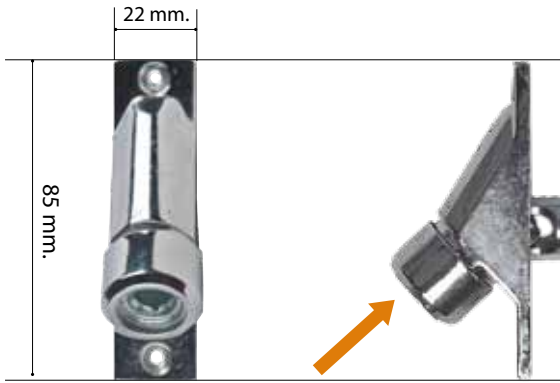

CODICE **706.250E7**

7 mm
L = 250 mm

CODICE **723.500ST**

8 mm
L = 400 mm

SNODO 45° CON SISTEMA ROTANTE
AD ANGOLAZIONE VARIABILE
JOINT 45° WITH ROTARY SYSTEM AT VARYING
ANGULATION
GENOUILLERE A 45°
AVEC SYSTEME ROTATIF A ANGLE VARIABLE

DISPONIBILE ANCHE CON PLACCA PICCOLA mm. 27x 52
AVAILABLE WITH SMALL PLATE mm 27 x 52
DISPONIBILE AVEC PETITE PLAQUE mm. 27 x 52

PLACCA IN LEGA DI ALLUMINIO
WITH PLATE IN ALUMINIUM ALLOY
AVEC PLAQUE EN ALLIAGE D'ALUMINIUM