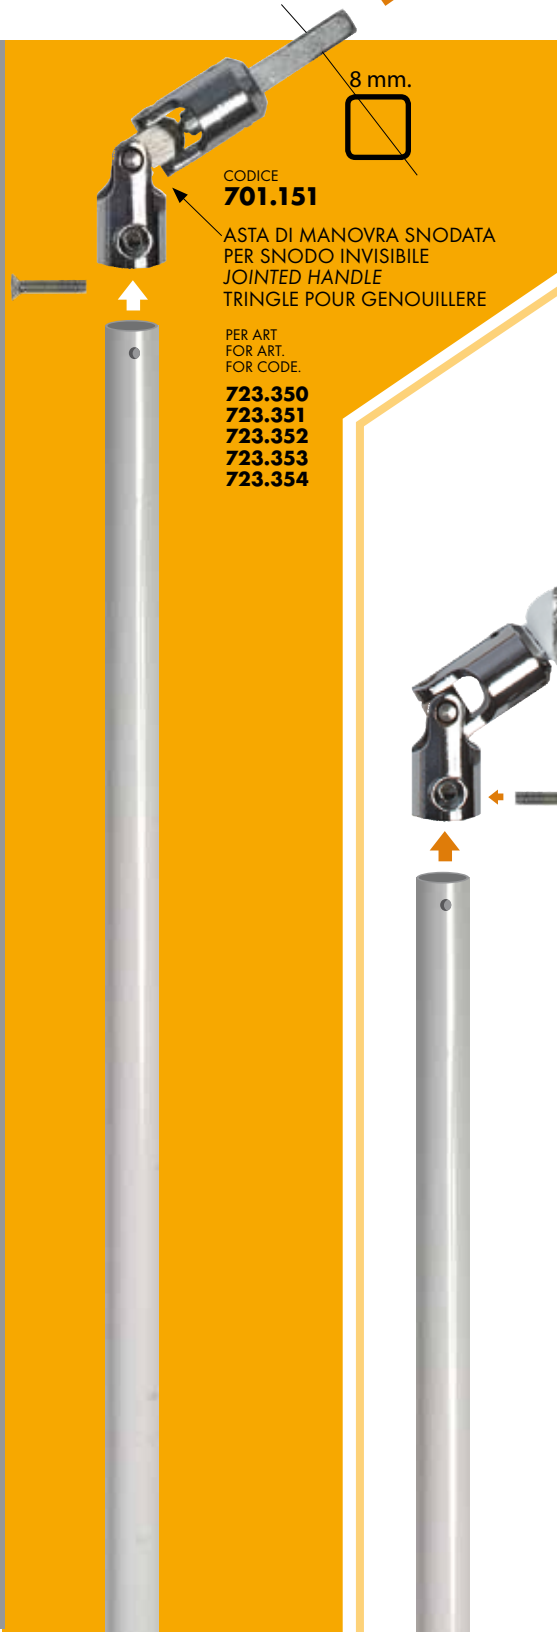

CODICE **723.350**

8 mm
L = 350 mm

CODICE **723.351**

7 mm
L = 350 mm

CODICE **723.352**

7 mm
L = 450 mm

SNODO 45° CON AGGANCI
PER ASTA INVISIBILE ART. 701.151
JOINT 45° FOR INVISIBLE
HANDLE ART. 701.151
GENOUILLERE 45°
POUR TRINGLE INVISIBLE
REF. 701.151

CODICE **701.151**

ASTA DI MANOVRA SNODATA
PER SNODO INVISIBILE
JOINTED HANDLE
TRINGLE POUR GENOUILLERE

PER ART.
FOR ART.
FOR CODE.

723.350
723.351
723.352
723.353
723.354

CODICE **706.250**

8 mm
L = 250 mm

CODICE **706.250E7**

7 mm
L = 250 mm

CODICE **723.500ST**

8 mm
L = 400 mm

SNODO 45° CON SISTEMA ROTANTE
AD ANGOLAZIONE VARIABILE
JOINT 45° WITH ROTARY SYSTEM AT VARYING
ANGULATION
GENOUILLERE A 45°
AVEC SYSTEME ROTATIF A ANGLE VARIABLE

2 MANIGLIA IN ACCIAIO
STEEL HANDLE
MANIVELLE EN ACIER

CODICE
709.141 ** H = 1500 mm
709.142 ** H = 1700 mm
709.143 ** H = 1800 mm
709.144 ** H = 2200 mm
709.145 ** H = 3000 mm

COLORI DISPONIBILI / AVAILABLE COLOURS
COULEURS DISPONIBLES