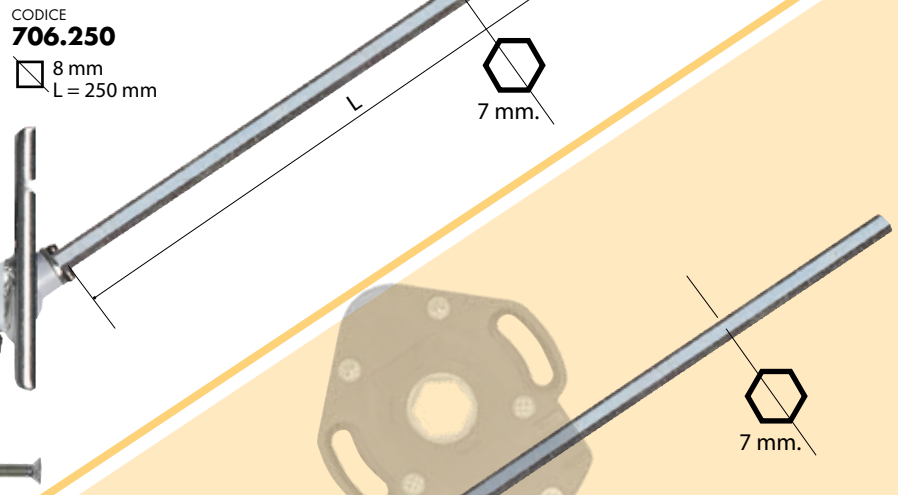

CODICE **723.350**

8 mm
L = 350 mm

CODICE **723.351**

7 mm
L = 350 mm

CODICE **723.352**

7 mm
L = 450 mm

SNODO 45° CON AGGANCI
PER ASTA INVISIBILE ART. 701.151
JOINT 45° FOR INVISIBLE
HANDLE ART. 701.151
GENOUILLERE 45°
POUR TRINGLE INVISIBLE
REF. 701.151

CODICE **701.151**

ASTA DI MANOVRA SNODATA
PER SNODO INVISIBILE
JOINTED HANDLE
TRINGLE POUR GENOUILLERE

PER ART.
FOR ART.
FOR CODE.

723.350
723.351
723.352
723.353
723.354

CODICE **706.250**

8 mm
L = 250 mm

CODICE **706.250E7**

7 mm
L = 250 mm

CODICE **723.500ST**

8 mm
L = 400 mm

SNODO 45° CON SISTEMA ROTANTE
AD ANGOLAZIONE VARIABILE
JOINT 45° WITH ROTARY SYSTEM AT VARYING
ANGULATION
GENOUILLERE A 45°
AVEC SYSTEME ROTATIF A ANGLE VARIABLE

DISPONIBILE ANCHE CON PLACCA PICCOLA mm. 27x 52
AVAILABLE WITH SMALL PLATE mm 27 x 52
DISPONIBILE AVEC PETITE PLAQUE mm. 27 x 52

PLACCA IN LEGA DI ALLUMINIO
WITH PLATE IN ALUMINIUM ALLOY
AVEC PLAQUE EN ALLIAGE D'ALUMINIUM