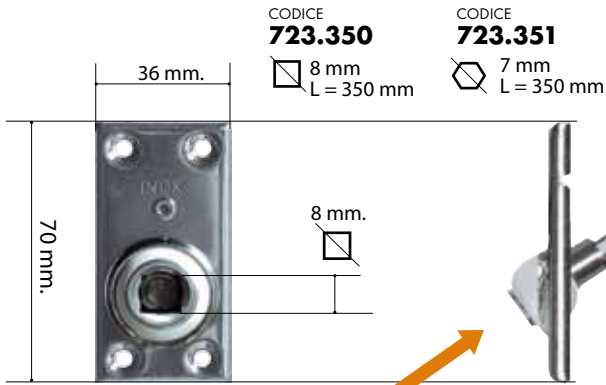

CODICE **723.350**

8 mm
L = 350 mm

CODICE **723.351**

7 mm
L = 350 mm

CODICE **723.352**

7 mm
L = 450 mm

SNODO 45° CON AGGANCI
PER ASTA INVISIBILE ART. 701.151
JOINT 45° FOR INVISIBLE
HANDLE ART. 701.151
GENOUILLERE 45°
POUR TRINGLE INVISIBLE
REF. 701.151

CODICE **701.151**

ASTA DI MANOVRA SNODATA
PER SNODO INVISIBILE
JOINTED HANDLE
TRINGLE POUR GENOUILLERE

PER ART.
FOR ART.
FOR CODE.

723.350
723.351
723.352
723.353
723.354

CODICE **706.250**

8 mm
L = 250 mm