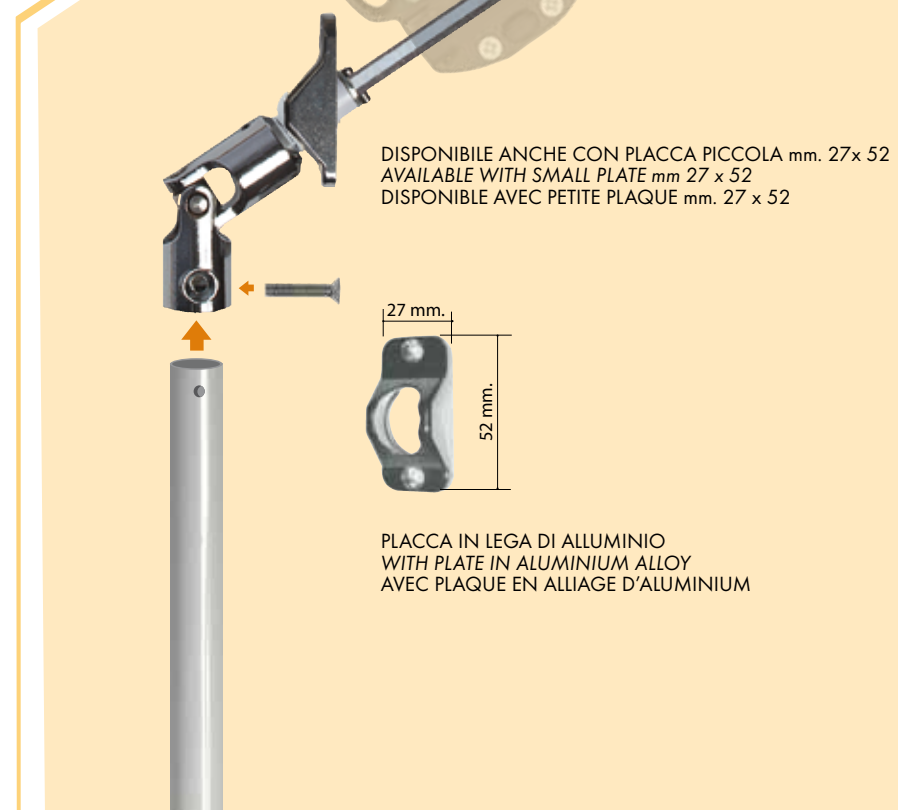

CODICE **701.151**

ASTA DI MANOVRA SNODATA
PER SNODO INVISIBILE
JOINTED HANDLE
TRINGLE POUR GENOUILLERE

PER ART.
FOR ART.
FOR CODE.

723.350
723.351
723.352
723.353
723.354

CODICE **706.250**

8 mm
L = 250 mm

CODICE **706.250E7**

7 mm
L = 250 mm

CODICE **723.500ST**

8 mm
L = 400 mm

SNODO 45° CON SISTEMA ROTANTE
AD ANGOLAZIONE VARIABILE
JOINT 45° WITH ROTARY SYSTEM AT VARYING
ANGULATION
GENOUILLERE A 45°
AVEC SYSTEME ROTATIF A ANGLE VARIABLE

DISPONIBILE ANCHE CON PLACCA PICCOLA mm. 27x 52
AVAILABLE WITH SMALL PLATE mm 27 x 52
DISPONIBILE AVEC PETITE PLAQUE mm. 27 x 52

PLACCA IN LEGA DI ALLUMINIO
WITH PLATE IN ALUMINIUM ALLOY
AVEC PLAQUE EN ALLIAGE D'ALUMINIUM