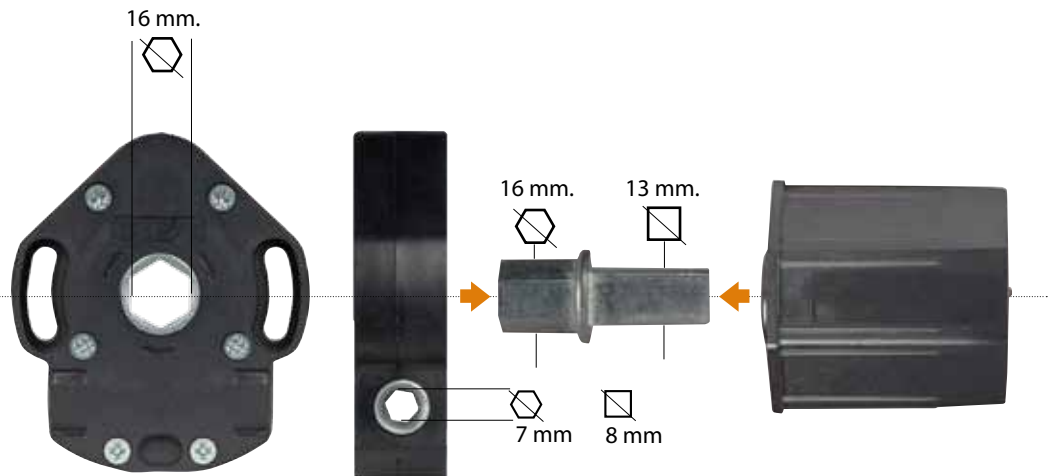

ARGANELLO CON FINE CORSA
CASSA IN MATERIALE
TECNOPLASTICO POLIAMIDE
AD ALTA RESISTENZA

GEAR WITH END STROKE
THE CASE IS IN TECNOPLASTIC
POLYAMIDE MATERIAL
OF HIGH RESISTANCE

TREUIL AVEC FIN DE COURSE
LA CAISSE EST EN MATERIEL
TECNOPLASTIQUE POLIAMIDE
DE HAUTE RESISTANCE