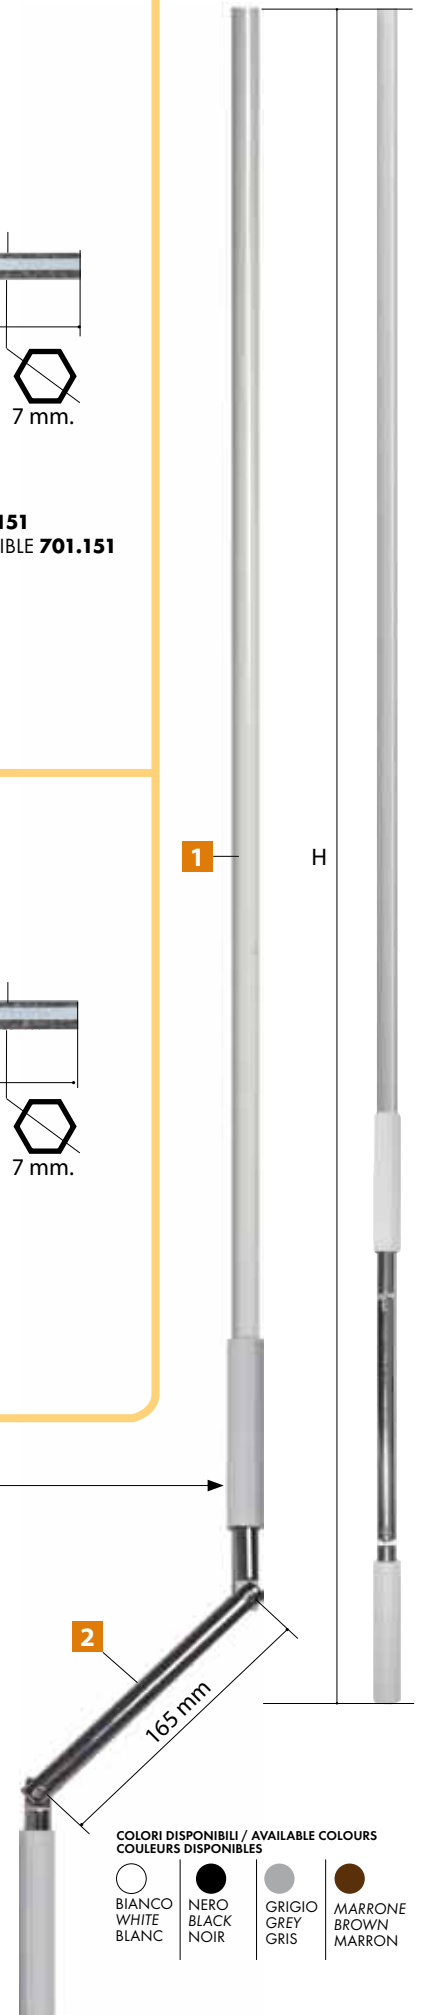

CODICE **701.151**

ASTA DI MANOVRA SNODATA
PER SNODO INVISIBILE
JOINTED HANDLE
TRINGLE POUR GENOUILLERE

PER ART.
FOR ART.
FOR CODE.

723.350
723.351
723.352
723.353
723.354

CODICE **706.250**

8 mm
L = 250 mm

CODICE **706.250E7**

7 mm
L = 250 mm

CODICE **723.500ST**

8 mm
L = 400 mm

SNODO 45° CON SISTEMA ROTANTE
AD ANGOLAZIONE VARIABILE
JOINT 45° WITH ROTARY SYSTEM AT VARYING
ANGULATION
GENOUILLERE A 45°
AVEC SYSTEME ROTATIF A ANGLE VARIABLE

SNODO 90° IN ACCIAIO NICHELATO
JOINT 90° IN NICKEL STEEL
GENOUILLERE 90° EN ACIER NICKELE

SOLO ASTA DI MANOVRA
ONLY HANDLE
TRINGLE SEULE

1 TUBO IN ACCIAIO
RIVESTITO CON TUBO PVC
PLASTIC-COATED STEEL TUBE
TUBE EN ACIER REVETI
AVEC TUBE PVC

2 MANIGLIA IN ACCIAIO
STEEL HANDLE
MANIVELLE EN ACIER

CODICE
709.141 ** H = 1500 mm
709.142 ** H = 1700 mm
709.143 ** H = 1800 mm
709.144 ** H = 2200 mm
709.145 ** H = 3000 mm

COLORI DISPONIBILI / AVAILABLE COLOURS
COULEURS DISPONIBLES